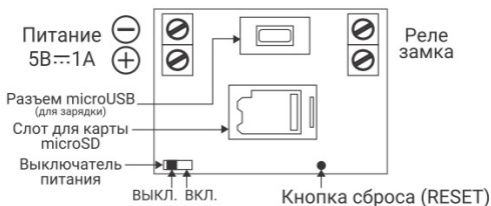

автономным устройством и может быть использован как пейджер, на значительном удалении от вызывной панели.

КОНСТРУКЦИЯ

Перед началом использования устройства, необходимо полностью зарядить аккумулятор в течение 6 часов.