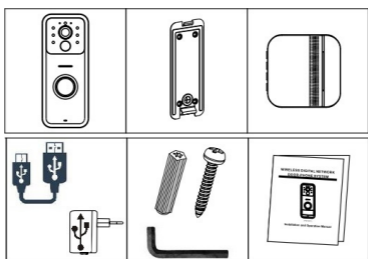

КОМПЛЕКТАЦИЯ

ТЕХНИЧЕСКИЕ ХАРАКТЕРИСТИКИ

Параметр	Значение
Разрешение видео	1280x720 (720P)
Угол обзора по гориз.	100°
Угол обзора по верт.	70°
Датчик движения PIR	да, дистанция - 1м
Слот под карту microSD	есть, макс. объём 32Гб
Встроенный аккумулятор.	3.7В/5000мАч
Напряжение питания	5В DC, 1А
Потребляемый ток	500 ±100 мА
Рабочая частота Wi-Fi	2.4 ГГц
Радиоканал звонка	433.92 МГц
Рабочая температура	-5°C ~ +50°C
Влажность	не более 85% RH
Класс защиты	IP44
Габариты	57(Ш)x142(В)x30(Г)
Вес, нетто	не более 300 г