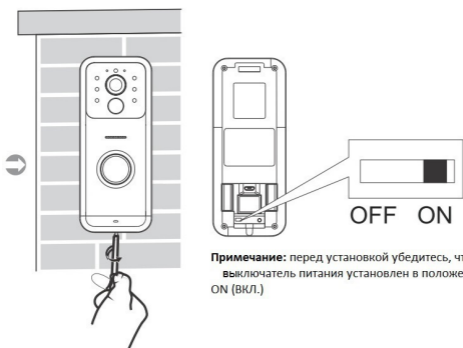

3. Зафиксируйте домофон на монтажной пластине.

Примечание: перед установкой убедитесь, что выключатель питания установлен в положение ON (ВКЛ.)

ИНСТРУКЦИЯ ПО ЭКСПЛУАТАЦИИ

Инструкция по эксплуатации доступна для загрузки с сайта <http://ctvcctv.ru> на странице продукта в разделе «Домофонные системы».

Перед началом использования устройства обязательно ознакомьтесь с инструкцией по эксплуатации!